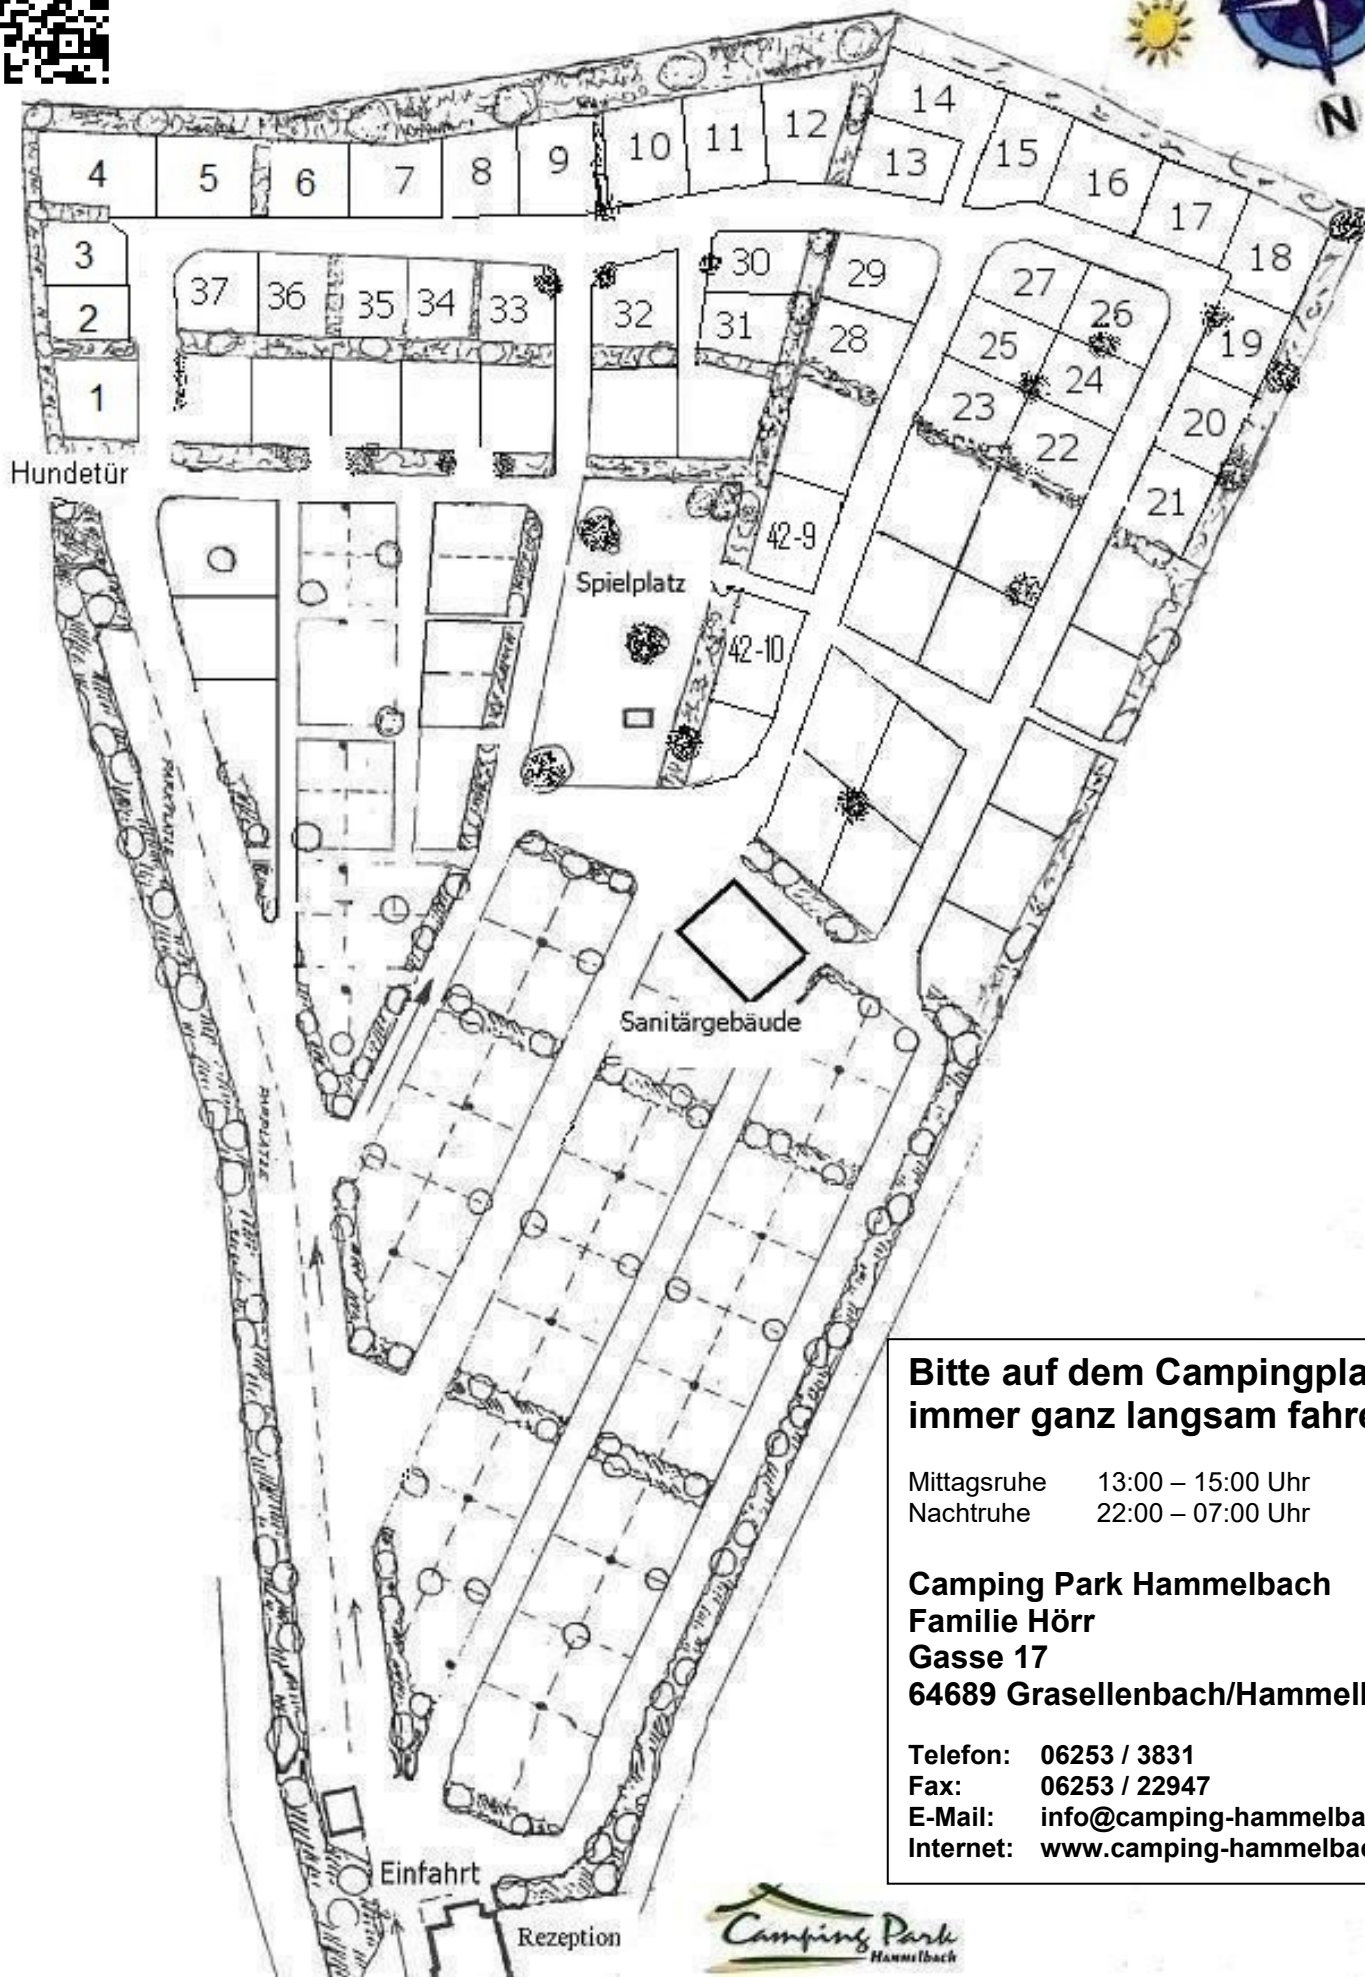

WLAN-Code: Sommer2021
oder mit QR-Code:

**Bitte auf dem Campingplatz
immer ganz langsam fahren!**

Mittagsruhe 13:00 – 15:00 Uhr
Nachtruhe 22:00 – 07:00 Uhr

**Camping Park Hammelbach
Familie Hörr
Gasse 17
64689 Grasellenbach/Hammelbach**